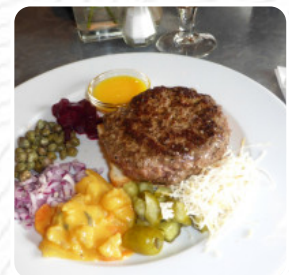

En omfattende [menu](#) fra **Bryggergaarden** i Roskilde med alle **17** anretninger og drikkevarer kan du finde her i menuen. For at finde ud af mere om sæson- eller ugebaserede tilbud, bedes du kontakte ejeren telefonisk eller via kontaktoplysningerne på hjemmesiden. Hvad [thomur](#) kan lide ved Bryggergaarden:

Stoppede her på spec på vej tilbage fra vikingeskibsmuseet. Menuvalg var anderledes end hvad jeg har set før, måske mere lokale og mindre internationale. Ven havde svinekød, som hun elskede, og jeg havde roastbeef med stegte løg og æg på toppen, hvilket igen var meget rart. Personalet meget venligt og sjovt. Indretningen var fin med masser af træ. Frokost plus drikkevarer, dessert og kaffe 617kr (inklusive servicegeb... [Læs mere](#). Hvis vejrforholdene er dejligt, kan du også spise blive betjent. Hvis du har lyst til dessertretter, kan Bryggergaarden med sine [magiske desserter](#) sikkert hjælpe, naturligvis må du ikke gå glip af de *velsmagende burgere*, hvor der serveres tilbehør som pommes frites, salater eller wedges rakt. Der er også lækre måltider, som er typiske for Europa, besøgende i etablerementet overvejer også den udtømmende udvalg af mest forskellige kaffe- og te-specialiteter, som restauranten tilbyder.