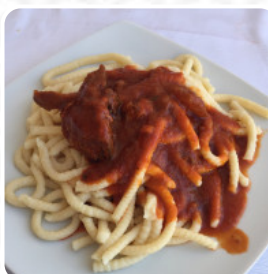

Un completo [menu](#) di Trattoria La Carrubba da SANT'AGATA DI MILITELLO con tutti gli 17 portate e bevande possono essere trovati qui nel menù. Per le offerte stagionali o settimanali ti preghiamo di contattare il proprietario telefonicamente o tramite i dettagli di contatto sul sito web. Cosa piace a [User](#) di Trattoria La Carrubba:

Locale carino, ottimo anche il servizio data la gentilezza e la velocità con cui sono arrivati i piatti, tutto molto buono da antipasto a grigliata. Prezzi onesti, consigliatissimo, voto [leggere di più](#). Come ospite puoi utilizzare il WiFi del stabilimento senza costi aggiuntivi, a seconda del condizioni meteorologiche si può stare anche comodamente all'aperto e farti servire. Al Trattoria La Carrubba di SANT'AGATA DI MILITELLO, al mattino viene servito un **vario brunch**, in cui tu puoi mangiare quanto vuoi assaporare, i clienti del stabilimento sono entusiasti dell'ampia scelta di specialità di [caffè](#) e tè che il locale offre. Puoi ancora rilassarti al bar dopo aver mangiato (o durante) e gustare un drink alcolico o analcolico, il palato si delizia anche con *piatti mediterranei leggeri* che sono nel menu.