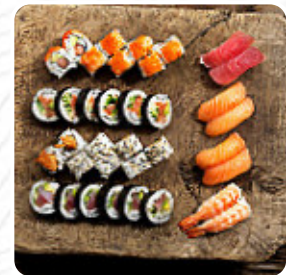

På denne website kan du finde den **fulde [menu](#) fra Izumi** i Koebenhavn. Der er i øjeblikket **17** retter og drikkevarer tilgængelige. For sæson- eller ugebaserede tilbud bedes du kontakte restaurantens ejer direkte. Du kan også kontakte ham via hans webside. Hvad **User** kan lide ved Izumi:

Super hyggeligt sted. Dejligt at se kokkene, når man forbereder ens mad. Venlig service og nem bestilling via leveret tablet. Virkelig lækker **sushi** og en masse spændende muligheder. Absolut ikke vores sidste besøg. **Læs [mere](#)**. Ved godt vejr kan man endda spise i det fri spise og drikke, og der er gratis WiFi. I Izumi fra Koebenhavn lægger de stor vægt på at tilberede *letfordøjelige, udsøgte japanske menuer* med nyhøstede grøntsager, fisk og kød, Desuden skinner de fortryllende desserter fra stedet ikke kun i vores små gæsters øjne. Men det ubestridte højdepunkt i dette lokale er det fine **Sushi** som Nigiri og Inside-Out.