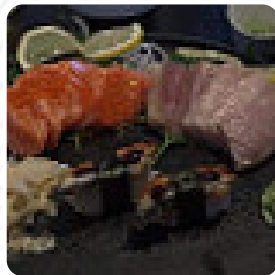

På denne website kan du finde den **fulde [menu](#) fra Izumi** i Koebenhavn. Der er i øjeblikket **17** retter og drikkevarer tilgængelige. For sæson- eller ugebaserede tilbud bedes du kontakte restaurantens ejer direkte. Du kan også kontakte ham via hans webside. Hvad **User** kan lide ved Izumi:

Super hyggeligt sted. Dejligt at se kokkene, når man forbereder ens mad. Venlig service og nem bestilling via leveret tablet. Virkelig lækker **sushi** og en masse spændende muligheder. Absolut ikke vores sidste besøg. **Læs [mere](#)**. Ved godt vejr kan man endda spise i det fri spise og drikke, og der er gratis WiFi. I Izumi fra Koebenhavn lægger de stor vægt på at tilberede *letfordøjelige, udsøgte japanske menuer* med nyhøstede grøntsager, fisk og kød, Desuden skinner de fortryllende desserter fra stedet ikke kun i vores små gæsters øjne. Men det ubestridte højdepunkt i dette lokale er det fine **Sushi** som Nigiri og Inside-Out.