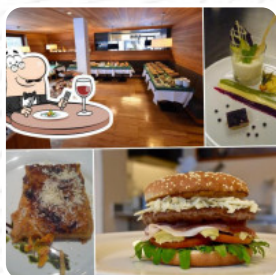

## Menu Nives

<https://it.menulist.menu>

Hauptstrasse, 71, PRATO ALLO STELVIO, Italy  
+393480396287 - <https://marlet.com>

Su questa Homepage troverai il **completo menu** di Nives da PRATO ALLO STELVIO. Attualmente ci sono 17 portate e bevande disponibili. Per *offerte stagionali o settimanali* ti preghiamo di rivolgerti direttamente al proprietario del ristorante. Puoi contattarlo anche tramite il suo sito web. Cosa piace a [User](#) di Nives: Ci siamo fermati per il primo pranzo a Solda! A parte il fatto che mi son fatta 'fregare' dal menù...panino al prosciutto...da buona italiana ho pensato al crudo...e invece no!...cotto!!! Ma, come dicevo..a parte questo..cibo ottimo, birre ok, gelato buono...e personale carinissimo e gentile! [leggere di più](#). Come cliente puoi utilizzare il W-LAN del locale senza costi aggiuntivi, a seconda del tempo si può stare anche comodamente all'aperto e mangiare. Se vuoi mangiare qualcosa di buono velocemente, Nives di PRATO ALLO STELVIO offre gustosi panini, piccole insalate e altri snack, oltre a bevande calde e fredde, i ospiti del locale sono entusiasti dell'grande selezione di **specialità di caffè e tè** che il ristorante offre. Naturalmente, c'è anche croccante [pizza](#), cotta appena sfornata secondo una ricetta originale, Al mattino qui viene offerto un ricco brunch.

## Questi tipi di piatti vengono serviti

GELATO

INSALATA

PIZZA

HAMBURGER

PANINI