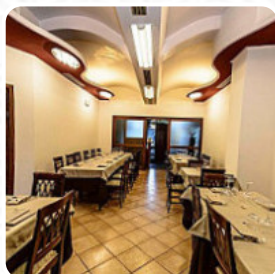

Menu Il Gatto & La Volpe

<https://it.menulist.menu>

Via Della Pace 44, Abbadia San Salvatore, Italy, Abbadia san salvatore
(+39)577778751 - <http://www.leggimenu.it/menu/ilgattoelavolpe>

Qui troverai il [menu](#) di *Il Gatto E La Volpe* in Abbadia san salvatore. Al momento ci sono **7** menù e bevande sulla carta. Puoi richiedere **offerte stagionali o settimanali** per telefono. Il ristorante offre anche la possibilità di sedersi all'aperto e mangiare e bere con bel tempo, e nell'accesso alle stanze senza barriere possono entrare anche visitatori in sedia a rotelle o con limitazioni fisiche. Cosa non piace a [User](#) di *Il Gatto E La Volpe*: luogo storico per quanto riguarda la ristorazione San Salvatore Abbadia offre un buon servizio e un ambiente pulito e confortevole. Personale efficiente, qualità della buona cucina, non molto abbondante ma sufficiente, il prezzo pagato purtroppo era eccessivo. [leggere di più](#). *Il Gatto E La Volpe* da Abbadia san salvatore fornisce [deliziosa, buona cucina mediterranea](#) con i suoi tipici ricette, i ospiti del ristorante prendono in considerazione anche l'ampia scelta di specialità di caffè e tè che il locale offre. Naturalmente offrono anche [deliziosa pizza](#), cotta fresca in stile tradizionale, e puoi aspettarti la gustosa tradizionale cucina di frutti di mare.