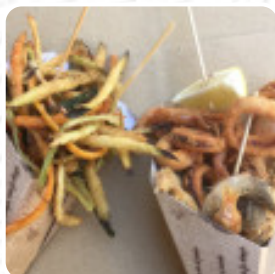

Menu Putia Del Coppo

<https://it.menulist.menu>

Corso Vittorio Emanuele, 107, 96017, Sicilia Italia, NOTO, Italy

+393396681399 - <http://www.facebook.com/Putia-del-Coppo-Noto-1846667335599966/>

Un completo menu di Putia Del Coppo da NOTO con tutti gli 17 portate e bevande possono essere trovati qui sulla carta. Per le *offerte variabili* ti preghiamo di contattare il proprietario telefonicamente o tramite i dettagli di contatto sul sito web. Cosa piace a [User](#) di Putia Del Coppo:

Piccolo locale che si trova sulla via principale di [NOTO](#). Ottimi **coppi** abbondanti di pesce fritto e di verdure fritte.

Disponibilità di qualche tavolo all'esterno. Giusto il prezzo. Personale gentile e alla mano. [leggere di più](#). Il ristorante offre anche la possibilità di sedersi all'aperto e consumare qualcosa con piacevole tempo, e nell'accesso alle locali senza barriere possono entrare anche clienti in sedia a rotelle o con disabilità fisiche.

Putia Del Coppo da NOTO è un buon posto per un bar, per **qualcosa dopo lavoro** e stare insieme o da soli con gli amici, inoltre, i ospiti del stabilimento preferiscono l'vasta selezione di specialità di [caffè](#) e tè che il locale mette a disposizione. Inoltre, ti propongono **deliziose pietanze di mare piatti**, e ti aspetta una tradizionale [cucina italiana](#) con classici come pizza e pasta.

CALAMARO FRITTO

Contorni

VERDURE ALLA GRIGLIA

Antipasti

PATATINE

Indiano

MISCELA DI TÈ CHAI

Piatti di frutti di mare