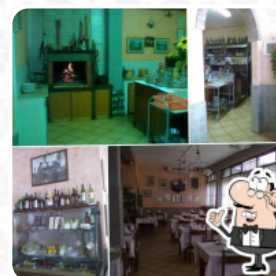

Menu Trattoria Nonna Argentina

<https://it.menulist.menu>

Via Frascati Antica, 12, MONTE PORZIO CATONE, Italy
+393969449324 - <http://nonnaargentina.altervista.org/>

Un completo menu di Trattoria Nonna Argentina da MONTE PORZIO CATONE con tutti gli **17** portate e bevande possono essere trovati qui sulla carta. Per le *offerte variabili* ti preghiamo di contattare il proprietario telefonicamente o tramite i dettagli di contatto sul sito web. Il ristorante offre anche la possibilità di sedersi all'aperto e mangiare e bere con buon tempo, e nell'accesso alle locali senza barriere possono entrare anche visitatori in sedia a rotelle o con limitazioni fisiche. Cosa non piace a [User](#) di Trattoria Nonna Argentina: Penso che sia meglio evitare i prezzi dell'ambiente freddo troppo alti per essere un servizio di trattore per rivedere ci ha accolto un bravo ragazzo ma con la tuta meccanica... bhhaaaa. [leggere di più](#). Percolazione puoi goderti al Trattoria Nonna Argentina un **diversificato brunch** quanto vuoi, e ti aspetta una classica cucina italiana con classici come [pizza](#) e pasta. Hai l'opportunità, dopo aver mangiato (o durante), di rilassarti al bar con un drink alcolico o analcolico ancora.