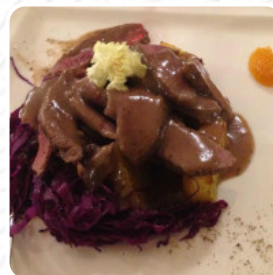

Su questo Sito troverai il completo menu di Mittereck da FOLGARIA. Attualmente ci sono 17 menù e bevande disponibili. Per *offerte stagionali o settimanali* ti preghiamo di rivolgerti direttamente al proprietario del ristorante.

Puoi contattarlo anche tramite il suo sito web. Cosa piace a [User](#) di Mittereck:

Una piacevole sorpresa. Ottimi prodotti, ottima cucina. Un sorriso e tanta simpatia. Bravi sicuramente ritornerò.

Consiglio il filetto cotto a lenta temperatura.. una insalatina di stagione e un grande vino Sangue di Drago un teroldego che vince su tutti. Grazie! [leggere di più](#). Come ospite puoi utilizzare il W-LAN del stabilimento gratis, a seconda del condizioni meteorologiche si può stare anche comodamente all'aperto e prendere qualcosa da mangiare. Gli spazi in loco sono accessibili e quindi non rappresentano un problema anche per ospiti in sedia a rotelle o con fisiologiche disabilità. Se hai voglia di **dessert**, Mittereck con i suoi **gustosi dessert** può facilmente soddisfare il tuo desiderio, è possibile rilassarsi al bar con una birra fresca o altri drink alcolici e analcolici. Ci sono anche pietanze raffinate menù tipici per l'Europa, e ti aspetta una tradizionale cucina italiana con classici come [pizza](#) e pasta.