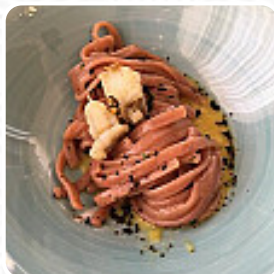

Su questo Sito troverai il completo menu di A'mmare da CANOSA DI PUGLIA. Attualmente ci sono 17 portate e bevande disponibili. Per *offerte variabili* ti preghiamo di rivolgerti direttamente al proprietario del ristorante. Puoi contattarlo anche tramite il suo sito web. Cosa piace a [User](#) di A'mmare:

Locale bello, rilassante si sta bene, personale accogliente è molto gentile. Il cibo è ottimo ho preso una tartare di gambero buonissima è un primo anch'esso molto buono [leggere di più](#). Se il clima è bello puoi anche mangiare all'aperto, e nell'accesso alle stanze senza barriere possono entrare anche visitatori in sedia a rotelle o con limitazioni fisiche. Cosa non piace a [A8885ORsimoneb](#) di A'mmare:

Cibo di qualità senza possibilità però di scelta decidono loro per te e poi ti fanno pagare un'eresia senza che tu lo sappia perché non portano il meno circa 50€ a persona 30 per bambino che ha mangiata una portata non abbondante e con ingredienti non costosi [leggere di più](#). A'mmare da [CANOSA DI PUGLIA](#) serve **prelibata, buona cucina mediterranea di facile digestione** con i suoi tipici menu, e ti aspetta una originale cucina italiana con classici come [pizza](#) e pasta. Naturalmente, c'è anche deliziosa [pizza](#), cotta appena sfornata secondo una ricetta tradizionale, Puoi anche rilassarti al bar con una **birra fresca** o altri drink alcolici e analcolici.