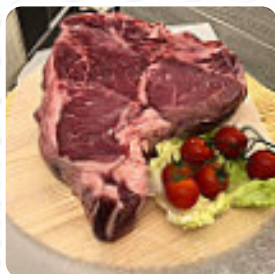

Un [completo menu](#) di Pizzeria Trattoria Toscana da PISA con tutti gli **17** piatti e bevande possono essere trovati qui sulla carta. Per le **offerte stagionali o settimanali** ti preghiamo di contattare il proprietario telefonicamente o tramite i dettagli di contatto sul sito web. Cosa piace a [User](#) di Pizzeria Trattoria Toscana:

Trattoria ubicata vicino la bellissima Piazza dei Miracoli dove si possono gustare ottimi piatti della cucina tradizionale Toscana molto ben preparati. Buon servizio ai tavoli e prezzi nella norma [leggere di più](#). Il Wlan del stabilimento lo utilizzi gratis, e nell'accesso alle stanze senza barriere possono entrare anche clienti in sedia a rotelle o con disabilità fisiologiche. Se il clima è buono, si può anche farsi servire all'aperto. Al Pizzeria Trattoria Toscana di PISA, per colazione offrono un delizioso brunch, in cui puoi mangiare quanto vuoi gustare, anche la pizza croccante che viene appena sfornata cotta tradizionale nel forno a legna, non dovresti lasciartela sfuggire. Al bar puoi anche rilassarti dopo aver mangiato (o durante) con un *drink alcolico o analcolico*, Piatti mediterranei facilmente digeribili sono anche nel menu.