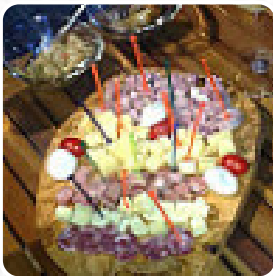

Su questo Sito web troverai il completo menu di Espresso Napoletano Store da Napoli. Attualmente ci sono 17 menù e bevande disponibili. Per **offerte stagionali o settimanali** ti preghiamo di rivolgerti direttamente al proprietario del ristorante. Puoi contattarlo anche tramite il suo sito web. Cosa piace a [User](#) di Espresso Napoletano Store: