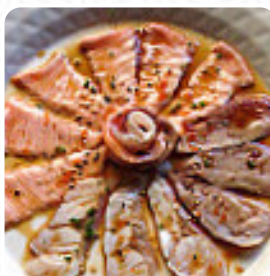

Menu Prezzemolo Lin

<https://it.menulist.menu>

Via Giuseppe Garibaldi 114, SEREGNO, Italy
+39362220849 - <http://www.ristoranteprezzemolo.com>

Il **menu di Prezzemolo Lin** di SEREGNO include 17 menu. Mediamente un **portata o una bevanda sul menu** costano circa 6 €. Le categorie possono essere visualizzate nel menu sottostante. Cosa piace a [User](#) di Prezzemolo Lin: