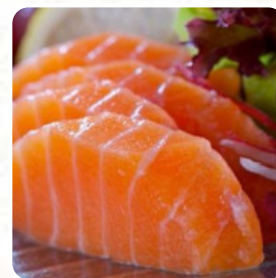

Menu Kokoro Sushi

<https://it.menulist.menu>

Via L'Aquila 31b, Roma, Italy

<http://www.facebook.com/sushipigneto?fref=ts>

[Il menu](#) di Kokoro Sushi di Roma comprende circa **13** vari menu e bevande. Mediamente paghi circa 9 € per un piatto / una bevanda. Cosa piace a [User](#) di Kokoro Sushi:

Restaurant Category

VEGETARIANA

Ingredienti utilizzati

SALMONE

Pasta

RISO CON FRUTTI DI MARE

8 €

PRIMAVERA