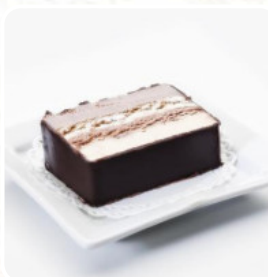

## ***Menu Caffè Al Ciclope***

<https://it.menulist.menu>

P.zza V. Emanuele, Pachino, Italy, PACHINO  
(+39)931846577 - <http://www.caffealciclope.it>

Su questo Homepage troverai il completo menu di Caffè Al Ciclope da [PACHINO](#). Attualmente ci sono 5 menù e bevande disponibili. Per **offerte variabili** ti preghiamo di rivolgerti direttamente al proprietario del ristorante. Puoi contattarlo anche tramite il suo sito web. Il locale e i suoi spazi sono accessibili e quindi raggiungibili anche con la sedia a rotelle o con limitazioni fisiologiche. raggiungibile, a seconda del tempo si può stare anche comodamente all'aperto e farti servire. Cosa non piace a [Kajetan Kucharski](#) di Caffè Al Ciclope: bel bar, pulito, personale cordiale ed efficiente. non abbiamo apprezzato particolarmente il granito, molto acquoso, poco coerente e abbastanza costoso. più di 9 euro per 2 granito e due brioche sembravano leggermente superiori alla media (è almeno il miglior bar della nostra zona). [leggere di più](#). Al Caffè Al Ciclope di PACHINO, al mattino ti serviranno un **ricco brunch** e potrai a tuo piacimento farti coccolare, e ti aspetta una autentica *cucina italiana* con classici come [pizza](#) e pasta. Se per la conclusione del pasto desideri qualcosa di un dessert, anche in questo caso Caffè Al Ciclope non delude con la sua vasta selezione di dessert, Puoi concederti una pausa al bar con una [appena spillata](#) o altri drink alcolici e analcolici.