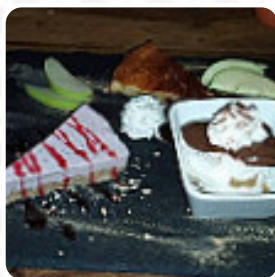

Il **menu di Emporium Infernalis** di Torino include **15** menu. Mediamente un portata o una bevanda sul menu costano circa 9 €. Le categorie possono essere visualizzate nel menu sottostante. Cosa piace a [User](#) di Emporium Infernalis:

Cena con delitto spettacolare! Il proprietario è bravissimo a calarsi nel personaggio e a far calare i partecipanti nel personaggio. Cena buonissima e tutto il personale é fantastico! Tornerò sicuramente [leggere di più](#). Il ristorante è accessibile e può quindi essere utilizzato anche con una sedia a rotelle o con limitazioni fisiche, a seconda del condizioni meteorologiche si può stare anche comodamente all'aperto e mangiare e bere. Wlan è disponibile senza costi aggiuntivi. Saporita pizza viene cotta nel Emporium Infernalis di Torino secondo il metodo ereditato *fresco*, Piatti mediterranei facilmente digeribili sono anche disponibili tra le scelte. Quando si ha non molta fame, ci si può sempre concedere uno dei gustosi panini, un'insalata piccola o un altro snack, e ti aspetta una classica cucina italiana con classici come pizza e pasta.