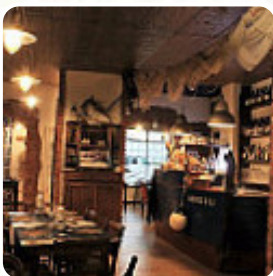

Menu Taverna Del Pesce Del Cantiere Navale S: Marco

<https://it.menulist.menu>

Via Rivoltana, 31 Novegro Di Segrate, 20090 Novegro Italia, SEGRATE, Italy
(+39)0270200594

Su questo Homepage troverai il completo [menu](#) di Taverna Del Pesce Del Cantiere Navale S: Marco da SEGRATE. Attualmente ci sono 7 menù e bevande disponibili. Per **offerte variabili** ti preghiamo di rivolgerti direttamente al proprietario del ristorante. Puoi contattarlo anche tramite il suo sito web. Cosa piace a [User](#) di Taverna Del Pesce Del Cantiere Navale S: Marco:

luogo spettacolare! ottimo cibo di qualità: cozze, polpo, moscardini tutti eccellenti! anche il fritto misto: oltre ad essere abbondante, era delizioso! il proprietario molto bello. luogo da visitare assolutamente! [leggere di più](#). Se il clima è buono puoi anche farti servire all'aperto, e nell'accesso alle stanze senza barriere possono entrare anche clienti in sedia a rotelle o con limitazioni fisiche. W-LAN è disponibile gratis. Cosa non piace a [User](#) di Taverna Del Pesce Del Cantiere Navale S: Marco: