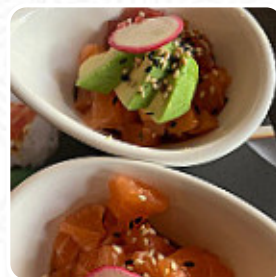

[Il menu di Homu di Milan](#) comprende circa 11 vari piatti e bevande. In media paghi circa 6 € per un piatto / una bevanda. Cosa piace a [User](#) di Homu:

c'era una domenica alle 19.15, così presto. Ho fatto tutto quello che puoi mangiare a 25.90 euro. tutto quello che hai ordinato consigliato anche dal cameriere gentile ho mangiato. buon cibo, ho visto ristoranti di sushi da anni e posso dire che questo posto è stato fino alle mie aspettative. per tornare. [leggere di più](#). Il ristorante è accessibile e può quindi essere utilizzato anche con una sedia a rotelle o con disabilità fisiche, a seconda delle condizioni meteorologiche si può stare anche comodamente all'aperto e mangiare. Nella cucina del Homu di Milan vengono preparati con originali *spezie asiatiche deliziose* piatti tipici del paese., molti visitatori sono in modo particolare affascinati dalla versatile, fine cucina cinese. La **cucina fusion asiatica** è anche una parte importante di Homu. Per chi trova i piatti usuali troppo noiosi, dovrebbe approcciare con spirito di sperimentazione e provare una o l'altra inaspettata combinazione di ingredienti da consumare, e vengono preparati con molti verdure fresche dal raccolto, pesce e carne **menu giapponesi facilmente digeribili** cucinati.