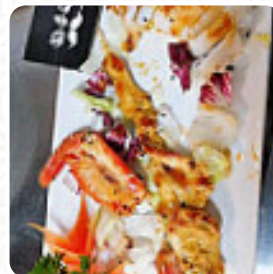

Il menu di Miyumi **Sushi** di PRATO include 13 piatti. In media un **portata o una bevanda sul menu** costano circa 6 €. Le categorie possono essere visualizzate nel menu sottostante. Cosa piace a **User** di Miyumi Sushi:

Ci sono ritornata con amici e non sono rimasta assolutamente delusa. Il personale carino, appena arrivi ti portano prosecco e nuvolette di drago, velocissimi nel servire, la qualità molto buona.. Consigliatissimi i tiger con l'asparagi. Si spende un pó di più che in altri AYCE, ma ne vale la pena. [leggere di più](#). Cosa non piace a **User** di Miyumi Sushi:

Il posto è molto carino e il menù molto vario, ma nonostante non fossimo tanti, il servizio è stato molto lento. Abbiamo trovato quel tipo di bacchette impossibili per mangiare ma nel complesso è stata una serata piacevole [leggere di più](#). Con una grande selezione di verdura fresca, pesce e carne si preparano nel Miyumi **Sushi** di PRATO facilmente digeribili, gustose pietanze giapponesi, molti ospiti guardano con particolare emozione all'esperienza della versatile, saporita cucina cinese. La cucina fusion asiatica è anche una parte importante di Miyumi **Sushi**. Per chi trova i menu quotidiani troppo banali, dovrebbe approcciare con spirito di sperimentazione e provare una o l'altra inaspettata combinazione di ingredienti da provare, su la carta ci sono anche diversi piatti asiatici piatti.