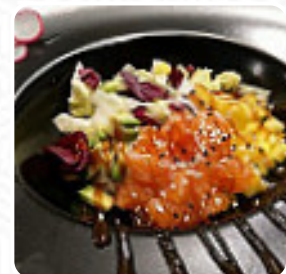

Il menu di Miyumi **Sushi** di PRATO include 13 piatti. In media un **portata o una bevanda sul menu** costano circa 6 €. Le categorie possono essere visualizzate nel menu sottostante. Cosa piace a **User** di Miyumi Sushi:

Ci sono ritornata con amici e non sono rimasta assolutamente delusa. Il personale carino, appena arrivi ti portano prosecco e nuvolette di drago, velocissimi nel servire, la qualità molto buona.. Consigliatissimi i tiger con l'asparagi. Si spende un pó di più che in altri AYCE, ma ne vale la pena. [leggere di più](#). Cosa non piace a **User** di Miyumi Sushi:

Il posto è molto carino e il menù molto vario, ma nonostante non fossimo tanti, il servizio è stato molto lento. Abbiamo trovato quel tipo di bacchette impossibili per mangiare ma nel complesso è stata una serata piacevole [leggere di più](#). Con una grande selezione di verdura fresca, pesce e carne si preparano nel Miyumi **Sushi** di PRATO facilmente digeribili, gustose pietanze giapponesi, molti ospiti guardano con particolare emozione all'esperienza della versatile, saporita cucina cinese. La cucina fusion asiatica è anche una parte importante di Miyumi **Sushi**. Per chi trova i menu quotidiani troppo banali, dovrebbe approcciare con spirito di sperimentazione e provare una o l'altra inaspettata combinazione di ingredienti da provare, su la carta ci sono anche diversi piatti asiatici piatti.