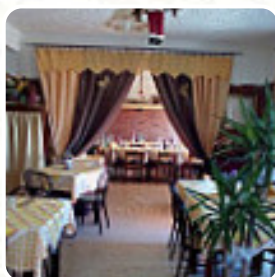

Qui troverai il menu di La Cucina Di Mafalda in Roiate. Al momento ci sono **16** piatti e bevande sulla carta. Puoi richiedere *offerte variabili* per telefono. Cosa piace a [User](#) di La Cucina Di Mafalda: un luogo autentico e rilassante. primi piatti fatti in casa eccellente e abbondante. Idem secondi e dolci. buon rapporto qualità prezzo. gestori molto accoglienti. [leggere di più](#). Gli spazi nel ristorante sono accessibili e possono essere utilizzati anche con una sedia a rotelle o con disabilità fisiche. Cosa non piace a [User](#) di La Cucina Di Mafalda:

Il mio 1 è perché non fosse confuso con lo 0...purtroppo le aspettative erano molto positive poi sul posto grande imbarazzo e disagio! Non si può litigare animatamente a finestre aperte tra il personale con i clienti a tavola in attesa di essere serviti! Ci si è alzati e siamo andati via! Esperienza irripetibile [leggere di più](#). Se si vuole una birra dopo fine del turno e stare con gli amici, La Cucina Di Mafalda da Roiate è un buon bar, anche la [pizza](#) croccante che viene appena sfornata cotta tradizionale nel forno a legna, non dovresti lasciarla sfuggire. Inoltre, ti aspetta la **cucina italiana** tipica con gustosi classici come [pizza](#) e pasta.