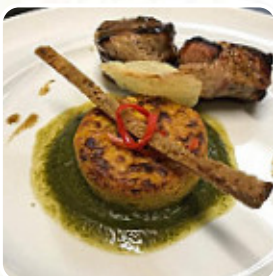

Qui troverai il [menu](#) di Torre Del Porcellino in [VOLTERRA](#). Al momento ci sono 17 menù e bevande nel menù.

Puoi richiedere **offerte variabili** per telefono. Cosa piace a [User](#) di Torre Del Porcellino:

favoloso in tutto, molto bello locale, molto gentile e personale attento, la qualità del cibo è superiore a qualsiasi altro ristorante provato nella zona, molto tassa con il green pass, e mi è piaciuto questo, perché anche questo determina la serietà di coloro che la gestiscono, buon rapporto qualità prezzo. Lo consiglio a tutti. [leggere di più](#). Il Wlan del locale lo utilizzi gratis, a seconda del tempo si può stare anche comodamente all'aperto e mangiare.

Cosa non piace a [User](#) di Torre Del Porcellino:

camerieri molto gentili e premurosi, ottimo faroone, ma .. il cinghiale un po' di stopposo e se i piatti puntano alla cucina.locale eviterei il Parmigiano nella selezione dei formaggi, troppo peccato per un andirivieni nella stanza del proprietario che essendo gli spazi stretti un po' infastidito. Grazie. [leggere di più](#). L'vasta scelta di specialità di caffè e tè aumenta notevolmente il valore di una visita al Torre Del Porcellino, Alla barra puoi rilassarti anche con una birra fresca o altri drink alcolici e analcolici. Naturalmente servono anche gustosa [pizza](#), cotta appena sfornata in stile tradizionale, e ti aspetta una classica *cucina italiana* con classici come [pizza](#) e pasta.