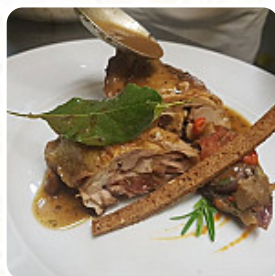

Qui troverai il [menu](#) di Torre Del Porcellino in [VOLTERRA](#). Al momento ci sono 17 menù e bevande nel menù.

Puoi richiedere **offerte variabili** per telefono. Cosa piace a [User](#) di Torre Del Porcellino:

favoloso in tutto, molto bello locale, molto gentile e personale attento, la qualità del cibo è superiore a qualsiasi altro ristorante provato nella zona, molto tassa con il green pass, e mi è piaciuto questo, perché anche questo determina la serietà di coloro che la gestiscono, buon rapporto qualità prezzo. Lo consiglio a tutti. [leggere di più](#). Il Wlan del locale lo utilizzi gratis, a seconda del tempo si può stare anche comodamente all'aperto e mangiare.

Cosa non piace a [User](#) di Torre Del Porcellino:

camerieri molto gentili e premurosi, ottimo faroone, ma .. il cinghiale un po' di stopposo e se i piatti puntano alla cucina.locale eviterei il Parmigiano nella selezione dei formaggi, troppo peccato per un andirivieni nella stanza del proprietario che essendo gli spazi stretti un po' infastidito. Grazie. [leggere di più](#). L'vasta scelta di specialità di caffè e tè aumenta notevolmente il valore di una visita al Torre Del Porcellino, Alla barra puoi rilassarti anche con una birra fresca o altri drink alcolici e analcolici. Naturalmente servono anche gustosa [pizza](#), cotta appena sfornata in stile tradizionale, e ti aspetta una classica *cucina italiana* con classici come [pizza](#) e pasta.