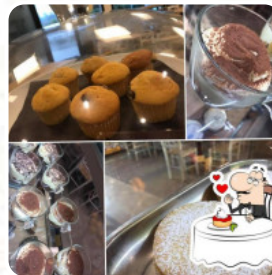

Un **completo menu** di Osteria Le Case Nuove da [FOIANO DELLA CHIANA](#) con tutti gli 17 portate e bevande possono essere trovati qui nel menù. Per le **offerte variabili** ti preghiamo di contattare il proprietario telefonicamente o tramite i dettagli di contatto sul sito web. Cosa piace a [User](#) di Osteria Le Case Nuove: ottimo rapporto qualità prezzo, ottimi piatti e ben cucinati, simpatia, disponibilità e professionalità del personale, atmosfera familiare e amichevole. super-cosciente! [leggere di più](#). Gli locali sul posto sono accessibili e possono essere utilizzati anche con una sedia a rotelle o con disabilità fisiologiche, a seconda del condizioni meteorologiche si può stare anche comodamente all'aperto e mangiare. Una visita al Osteria Le Case Nuove risulta particolarmente preziosa grazie alla ampia varietà di specialità di [caffè](#) e tè, inoltre, piatti mediterranei facilmente digeribili sono disponibili tra le scelte. In ultima analisi, questo locale dispone anche di una grande scelta di diverso [gustosi bocconcini già preparati](#), e ti aspetta una classica cucina italiana con classici come [pizza](#) e pasta.

CAFFÈ

Restaurant Category

ITALIANO

Questi tipi di piatti vengono serviti

PENNE

SPAGHETTI

PANE

INSALATA