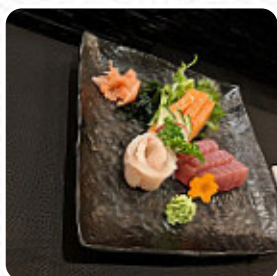

Qui troverai il [menu di Sushi Doku](#) in Roma. Al momento ci sono 17 portate e bevande nel menù. Puoi richiedere *offerte variabili* per telefono. Se il clima è piacevole puoi anche farti servire all'aperto, e nell'accesso alle locali senza barriere possono entrare anche ospiti in sedia a rotelle o con limitazioni fisiche. WiFi è disponibile senza costi aggiuntivi. Cosa non piace a [User](#) di [Sushi Doku](#):

I roll buonissimi come del resto l'insalata, le stelle le giustifico così... mi sono fatta km perché avevo voglia di ramen... scrivo Ramen e questo posto mi esce insieme ad altri soli posti... ecco all'arrivo scopro che il Ramen lo fanno solo volte l'anno prezzi forse un pochino alti ma del testo sei a Roma... [leggere di più](#). Una selezione di squisite pietanze di [frutti di mare](#) piatti offerte dal [Sushi Doku](#) di Roma, inoltre, l'creativa fusione di diversi piatti con nuovi e occasionalmente audaci ingredienti è apprezzata dai visitatori - un bel caso di Asian Fusion. Il gustoso [Sushi come Maki e Te-Maki](#) è però il punto saliente indiscusso di questo stabilimento, su il menu del giorno ci sono anche molti **piatti asiatici ricette**.