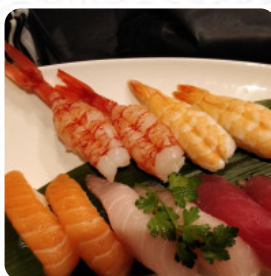

Menu Sushi Doku

<https://it.menulist.menu>

Via Del Gazometro, 30 Ostiense, 00154 Italia, Roma, Italy
+393965750762 - <http://www.sushidokumenu.it/>

Qui troverai il [menu di Sushi Doku](#) in Roma. Al momento ci sono 17 portate e bevande nel menù. Puoi richiedere *offerte variabili* per telefono. Se il clima è piacevole puoi anche farti servire all'aperto, e nell'accesso alle locali senza barriere possono entrare anche ospiti in sedia a rotelle o con limitazioni fisiche. WiFi è disponibile senza costi aggiuntivi. Cosa non piace a [User](#) di [Sushi Doku](#):

I roll buonissimi come del resto l'insalata, le stelle le giustifico così... mi sono fatta km perché avevo voglia di ramen... scrivo Ramen e questo posto mi esce insieme ad altri soli posti... ecco all'arrivo scopro che il Ramen lo fanno solo volte l'anno prezzi forse un pochino alti ma del testo sei a Roma... [leggere di più](#). Una selezione di squisite pietanze di [frutti di mare](#) piatti offerte dal [Sushi Doku](#) di Roma, inoltre, l'creativa fusione di diversi piatti con nuovi e occasionalmente audaci ingredienti è apprezzata dai visitatori - un bel caso di Asian Fusion. Il gustoso [Sushi come Maki e Te-Maki](#) è però il punto saliente indiscusso di questo stabilimento, su il menu del giorno ci sono anche molti **piatti asiatici ricette**.

Menu Sushi Doku

Pizza

FUSIONE

Piatti principali

SUSHI

Antipasto

TEMPURA

Bevande

TEMPURA DI GAMBERI

Sushi Roll or Hand Roll

ROTOLO DI TEMPURA DI GAMBERI

Drinks

BEVANDE

Restaurant Category

ASIATICO

Questi tipi di piatti vengono serviti