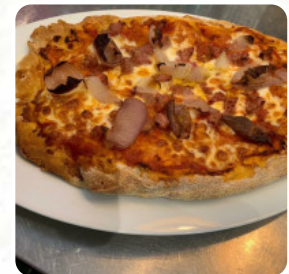

Menu Circolo Polisportivo Montaldo Osteria Melagioco

<https://it.menulist.menu>

Via Marentino 3, 10020 Montaldo Torinese Italia, Montaldo torinese, Italy
+393401584170,+393517353342,+393499103036 - <http://www.melagiocosc.it>