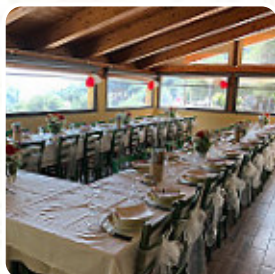

Menu Agriturismo Ai Serei

<https://it.menulist.menu>

Via Serrati Inferiore , 7, Giustenice, Italy

+393919637176,+393471207919 - <http://www.agriturismoaiserei.com>

Un **completo menu** di Agriturismo Ai Serei da Giustenice con tutti gli **15** menù e bevande possono essere trovati qui nel menù. Per le *offerte stagionali o settimanali* ti preghiamo di contattare il proprietario telefonicamente o tramite i dettagli di contatto sul sito web. Cosa piace a [Emanuele P](#) di Agriturismo Ai Serei: Siamo stati oggi a pranzo, esperienza superlativa! Eravamo una comitiva di 25 persone, portate ottime e abbondanti, buonissimo rapporto qualità-prezzo. Grande disponibilità del proprietario, che ho contattato più volte nelle settimane precedenti, nel venire incontro alle nostre richieste offrendoci tutto il meglio del loro menù. Assolutamente consigliato. Grazie per l'accoglienza!!! [leggere di più](#). Il W-LAN del locale lo utilizzi senza costi aggiuntivi, a seconda del tempo si può stare anche comodamente all'aperto e mangiare e bere. Per coloro che vogliono una birra dopo lavoro e stare con gli amici, Agriturismo Ai Serei da Giustenice è un buon bar, e ti aspetta una tradizionale cucina italiana con classici come [pizza](#) e pasta.

Menu Agriturismo Ai Serei

Pasta

RAVIOLI

Gnocchi

GNOCCHI

Dolci

PANNA COTTA

Caffè

CAFFÈ

Restaurant Category

DOLCE

Antipasti

VITELLO TONNATO

ANTIPASTO

RISOTTO

Questi tipi di piatti vengono serviti