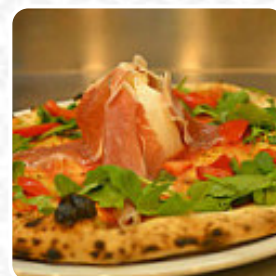

## ***Menu La Smorfia***

<https://it.menulist.menu>

Viale Guglielmo Marconi, 150, SAN MINIATO, Italy  
(+39)0571401496 - <https://la-smorfia-srl.business.site/>

Su questo Homepage troverai il **completo menu** di **La Smorfia** da SAN MINIATO. Attualmente ci sono 17 menù e bevande disponibili. Per offerte stagionali o settimanali ti preghiamo di rivolgerti direttamente al proprietario del ristorante. Puoi contattarlo anche tramite il suo sito web. Cosa piace a [User](#) di La Smorfia: complimenti al personale per la professionalità in ogni aspetto e soprattutto complimenti speciali per la deliziosa [pizza](#) ben curata e ben riempita di ingredienti di altissima qualità. Sfido chiunque per lavare una [pizza](#) in tutta la nostra zona! consigliato! [leggere di più](#). Il ristorante e i suoi spazi sono accessibili e quindi raggiungibili anche con la sedia a rotelle o con limitazioni fisiche. utilizzabile, e c'è Wlan gratuito. Se il clima è buono, si può anche farsi servire all'aperto. Nel La Smorfia di SAN MINIATO è possibile gustare piatti vegetariani gustosi, preparati senza l'uso di carne o pesce, inoltre, le **deliziose leccornie** di questo ristorante brillano non solo nei piatti dei bambini e nei loro occhi. Inoltre, ti propongono *deliziose pietanze di mare portate*, inoltre, i ospiti del ristorante gustano l'ampia selezione di specialità di caffè e tè che il ristorante ha a disposizione.