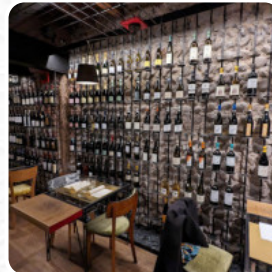

## *Menu Red Enoteca Con Cucina*

<https://it.menulist.menu>

Via G. B. Moroni 63, 24122 Bergamo Italia, Italy  
+39355297989 - <http://redbergamo.it>

Qui troverai il menu di Red Enoteca Con Cucina in Bergamo. Al momento ci sono 5 menù e bevande nel menù. Puoi richiedere **offerte stagionali o settimanali** per telefono. Cosa piace a [User](#) di Red Enoteca Con Cucina: Aperitivo di laurea Locale molto bello e servizio impeccabile che ha reso una giornata speciale ancora più unica. Ringrazio il personale cortese, attento e disponibile. Sicuramente ci tornerò in altre occasioni! [leggere di più](#). Il ristorante e i suoi locali sono accessibili e quindi raggiungibili anche con la sedia a rotelle o con limitazioni fisiche. utilizzabile, e c'è Wlan gratuito. Se il tempo è buono, si può anche prendere qualcosa da mangiare all'aperto. Nel Red Enoteca Con Cucina di Bergamo si possono gustare **specialità tradizionali dell'Europa**, inoltre, i clienti del stabilimento gustano l'vasta selezione di specialità di caffè e tè che il ristorante ha a disposizione. Inoltre, ti aspetta la *cucina italiana* originale con gustosi classici come [pizza](#) e pasta, inoltre, piatti mediterranei leggeri sono disponibili nel menu.