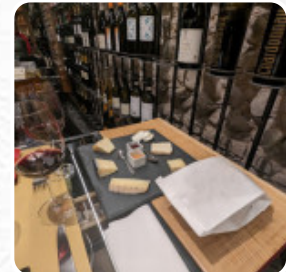

## *Menu Red Enoteca Con Cucina*

<https://it.menulist.menu>

Via G. B. Moroni 63, 24122 Bergamo Italia, Italy  
+39355297989 - <http://redbergamo.it>

Qui troverai il menu di Red Enoteca Con Cucina in Bergamo. Al momento ci sono 5 menù e bevande nel menù. Puoi richiedere **offerte stagionali o settimanali** per telefono. Cosa piace a [User](#) di Red Enoteca Con Cucina: Aperitivo di laurea Locale molto bello e servizio impeccabile che ha reso una giornata speciale ancora più unica. Ringrazio il personale cortese, attento e disponibile. Sicuramente ci tornerò in altre occasioni! [leggere di più](#). Il ristorante e i suoi locali sono accessibili e quindi raggiungibili anche con la sedia a rotelle o con limitazioni fisiche. utilizzabile, e c'è Wlan gratuito. Se il tempo è buono, si può anche prendere qualcosa da mangiare all'aperto. Nel Red Enoteca Con Cucina di Bergamo si possono gustare **specialità tradizionali dell'Europa**, inoltre, i clienti del stabilimento gustano l'vasta selezione di specialità di caffè e tè che il ristorante ha a disposizione. Inoltre, ti aspetta la *cucina italiana* originale con gustosi classici come [pizza](#) e pasta, inoltre, piatti mediterranei leggeri sono disponibili nel menu.