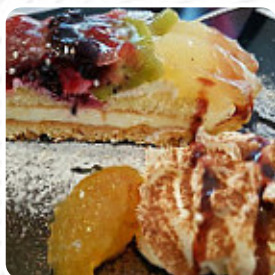

## ***Menu Corte 300***

<https://it.menulist.menu>

Contrada Camposilvano 21, Rovere veronese, Italy  
(+39)0457835738 - <http://corte300.com/>

Il menu di Corte 300 di [Rovere veronese](#) include circa 15 vari portate e bevande. Mediamente paghi circa 7 € per un piatto / una bevanda. Cosa piace a [User](#) di Corte 300:

bello, abbiamo soggiornato con la famiglia a pranzo, posizione davvero bella, arredamento molto caldo, cibo tipico e proprietà molto gentile. ottimo rapporto qualità-prezzo. ci torneremo sicuramente [leggere di più](#). Il locale e i suoi locali sono accessibili e quindi raggiungibili anche con la sedia a rotelle o con disabilità fisiologiche. utilizzabile, a seconda del condizioni meteorologiche si può stare anche comodamente all'aperto e mangiare e bere. W-LAN è disponibile a costo zero. Per coloro che vogliono bere qualcosa dopo [lavoro](#) e stare insieme o da soli con gli amici, Corte 300 da Rovere veronese è un buon bar, anche i visitatori del locale adorano l'grande gamma di **specialità di caffè e tè** che il ristorante ha da offrire. Oltre a semplici snack, dolcetti e torte, ci sono anche **bevande calde e fredde**, Inoltre, i **zuccherati** dessert del stabilimento brillano non solo negli occhi dei nostri piccoli ospiti.