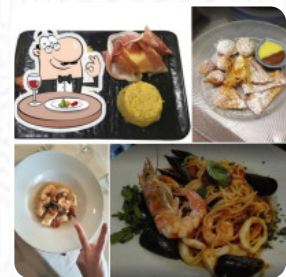

Menu La Brasca

<https://it.menulist.menu>
Via San Defendente 67, CLUSONE, Italy
+393934625215 - <http://www.ristorantelabrasca.it>

Su questo Sito web troverai il **completo menu** di La Brasca da CLUSONE. Attualmente ci sono 17 portate e bevande disponibili. Per offerte stagionali o settimanali ti preghiamo di rivolgerti direttamente al proprietario del ristorante. Puoi contattarlo anche tramite il suo sito web. Cosa piace a User di La Brasca: Pranzo in settimana, ambiente informale e personale accogliente, attenzione alle norme sanitarie ,che non è da tutti di questi tempi . Ho scelto una Rosticciata davvero strepitosa, carne mista arrosto con polenta, golosa morbida da pranzo domenicale.. Ritorno leggere di più. Il locale e i suoi locali sono accessibili e quindi raggiungibili anche con la sedia a rotelle o con limitazioni fisiche.utilizzabile, a seconda del condizioni meteorologiche si può stare anche comodamente all'aperto e prendere qualcosa da mangiare. **Gustosa pizza** viene cotta nel La Brasca di CLUSONE secondo il metodo ereditato fresco, è possibile rilassarsi al bar con una appena spillata o altri drink alcolici e analcolici. Se per la conclusione del pasto desideri qualcosa di dolce, anche in questo caso La Brasca non delude con la sua grande *selezione di dessert*, e puoi aspettarti la deliziosa tipica cucina di frutti di mare.

Menu La Brasca

Insalate

MISTA

Casseroles

DELLA CASA

Spuntini e contorni

FRITTO MISTO

Fischsgericht

Ingredienti utilizzati

SALSICCIA

CARNE

FORMAGGIO

PASTA MOZZARELLA

Questi tipi di piatti vengono serviti

SPAGHETTI

PASTA