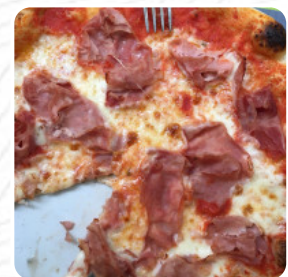

Menu All'albero

<https://it.menulist.menu>

Piazza Cavour, 24, 37018 Malcesine, Italy, MALCESINE
(+39)457400592 - <https://www.facebook.com/allalbero/>

Su questo Sito troverai il **completo menu di All'albero** da MALCESINE. Attualmente ci sono 9 piatti e bevande disponibili. Per **offerte variabili** ti preghiamo di rivolgerti direttamente al proprietario del ristorante. Puoi contattarlo anche tramite il suo sito web. Il ristorante e i suoi locali sono accessibili e quindi raggiungibili anche con la sedia a rotelle o con limitazioni fisiologiche. Utilizzabile, a seconda del tempo si può stare anche comodamente all'aperto e mangiare. Da All'albero, un locale con specialità italiani da MALCESINE, puoi gustare la tipica cucina italiana, compresi classici come *pizza* e *pasta*, il ristorante offre anche menu dall'ambiente europeo. Naturalmente, c'è anche deliziosa pizza, cotta fresca secondo una ricetta originale.

Menu All'albero

Piatti principali

LASAGNA

*Salse**

SALSA MARINARA

Pane di pizza

KNOBLAUCHBROT

Drinks

SPAGHETTI ALLA CARBONARA

ARRABBIATA

RAVIOLI

Questi tipi di piatti vengono serviti

PASTA

SPAGHETTI

PIZZA

TAGLIATELLE