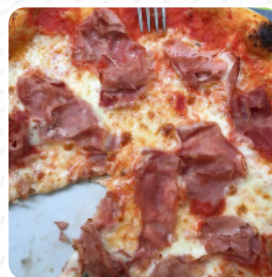

Menu All'albero

<https://it.menulist.menu>

Piazza Cavour, 24, 37018 Malcesine, Italy, MALCESINE
(+39)457400592 - <https://www.facebook.com/allalbero/>

Su questo Sito troverai il **completo menu di All'albero** da MALCESINE. Attualmente ci sono 9 piatti e bevande disponibili. Per **offerte variabili** ti preghiamo di rivolgerti direttamente al proprietario del ristorante. Puoi contattarlo anche tramite il suo sito web. Il ristorante e i suoi locali sono accessibili e quindi raggiungibili anche con la sedia a rotelle o con limitazioni fisiologiche. Utilizzabile, a seconda del tempo si può stare anche comodamente all'aperto e mangiare. Da All'albero, un locale con specialità italiani da MALCESINE, puoi gustare la tipica cucina italiana, compresi classici come *pizza* e *pasta*, il ristorante offre anche menu dall'ambiente europeo. Naturalmente, c'è anche deliziosa pizza, cotta fresca secondo una ricetta originale.

Menu All'albero

Piatti principali

LASAGNA

*Salse**

SALSA MARINARA

Pane di pizza

KNOBLAUCHBROT

Drinks

SPAGHETTI ALLA CARBONARA

ARRABBIATA

RAVIOLI

Questi tipi di piatti vengono serviti

PASTA

SPAGHETTI

PIZZA

TAGLIATELLE