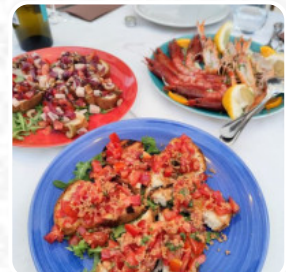

Su questo Homepage troverai il completo menu di La Trattoria da CASTELLAMMARE DEL GOLFO. Attualmente ci sono 2 portate e bevande disponibili. Per **offerte stagionali o settimanali** ti preghiamo di rivolgerti direttamente al proprietario del ristorante. Puoi contattarlo anche tramite il suo sito web. Cosa piace a [User](#) di La Trattoria:

sito proprio all'ingresso del villaggio risulta informale ma elegante cmnq. il personale è molto gentile e il servizio molto veloce. scelta varia tra prodotti classici e soluzioni più tipiche della zona. tutto eccellente compreso il prezzo [leggere di più](#). Gli locali sul posto sono accessibili e possono essere utilizzati anche con una sedia a rotelle o con disabilità fisiologiche, a seconda del condizioni meteorologiche si può stare anche comodamente all'aperto e mangiare. Una selezione di *squisite pietanze di frutti di mare ricette* offerte dal La Trattoria di CASTELLAMMARE DEL GOLFO, Piatti mediterranei leggeri sono anche disponibili nel menu. Inoltre, ti aspettano tipici **piatti italiani** con deliziosi classici come [pizza](#) e pasta.