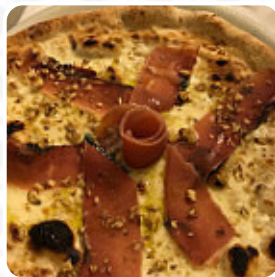

Menu La Ginestra

<https://it.menulist.menu>

Via S. M. Grazie A Castello, 105, SOMMA VESUVIANA, Italy

Il menu di La Ginestra di SOMMA VESUVIANA comprende circa **17** vari piatti e bevande. In media paghi circa 6 € per un piatto / una bevanda. Il locale è accessibile e può quindi essere utilizzato anche con una sedia a rotelle o con disabilità fisiche, a seconda del tempo si può stare anche comodamente all'aperto e mangiare. Wlan è disponibile a costo zero. Da La Ginestra, un locale con piatti italiani da SOMMA VESUVIANA, puoi gustare la tipica cucina italiana, compresi classici come **pizza e pasta**, il locale serve anche *menu dall'ambiente* [europeo](#).

Menu La Ginestra

DOLLY

Antipasto

ANTIPASTO ALL'ITALIANA 7 €

Pizza - Junior Ø 22cm

RAGÙ 7 €

Caffè

CAFFÈ 1 €