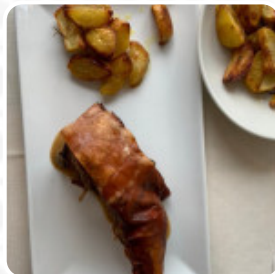

## ***Menu Trattoria Marmetta***

<https://it.menulist.menu>

Lungomare Gramsci 487, PORTO SAN GIORGIO, Italy  
(+39)0734671178 - <http://it-it.facebook.com/trattoria.marmetta>

Su questo Webpage troverai il completo menu di Trattoria Marmetta da PORTO SAN GIORGIO. Attualmente ci sono **4** portate e bevande disponibili. Per **offerte variabili** ti preghiamo di rivolgerti direttamente al proprietario del ristorante. Puoi contattarlo anche tramite il suo sito web. Cosa piace a [User](#) di Trattoria Marmetta: atmosfera accogliente, piatti molto buoni e raffinati con prodotti di ottima qualità. cura per i dettagli da antipasto a dessert. ampia selezione di vini. personale gentile, preparato e molto professionale. Lo consiglio! [leggere di più](#).

Trattoria Marmetta da [PORTO SAN GIORGIO](#) fornisce *deliziosa, buona cucina mediterranea* con i suoi tipici piatti, e ti aspetta una autentica *cucina italiana* con classici come [pizza](#) e pasta. Inoltre, puoi ordinare della fresca preparata grigliata ordinare, inoltre, i squisiti dessert del locale risplendono non solo negli occhi dei piccoli ospiti.