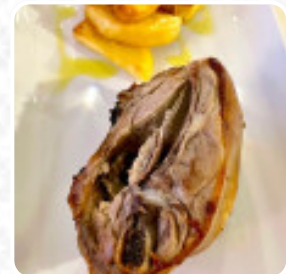

Su questo Webpage troverai il completo menu di Trattoria Marmetta da PORTO SAN GIORGIO. Attualmente ci sono **4** portate e bevande disponibili. Per **offerte variabili** ti preghiamo di rivolgerti direttamente al proprietario del ristorante. Puoi contattarlo anche tramite il suo sito web. Cosa piace a [User](#) di Trattoria Marmetta: atmosfera accogliente, piatti molto buoni e raffinati con prodotti di ottima qualità. cura per i dettagli da antipasto a dessert. ampia selezione di vini. personale gentile, preparato e molto professionale. Lo consiglio! [leggere di più](#).

Gli spazi sul posto sono accessibili e possono essere utilizzati anche con una sedia a rotelle o con limitazioni fisiche, a seconda del tempo si può stare anche comodamente all'aperto e prendere qualcosa da mangiare.

Trattoria Marmetta da [PORTO SAN GIORGIO](#) fornisce *deliziosa, buona cucina mediterranea* con i suoi tipici piatti, e ti aspetta una autentica *cucina italiana* con classici come [pizza](#) e pasta. Inoltre, puoi ordinare della fresca preparata grigliata ordinare, inoltre, i squisiti dessert del locale risplendono non solo negli occhi dei piccoli ospiti.