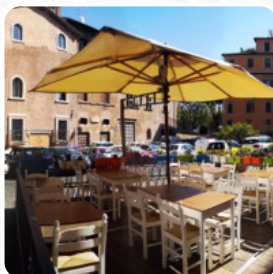

Menu Gli Specialisti

<https://it.menulist.menu>

Piazzale Di Ponte Milvio 2, Roma, Italy

+393663696306,+393963338807 - <https://www.facebook.com/Gli-Specialisti-371022032974935/>

Qui troverai il [menu di Gli Specialisti](#) in Roma. Al momento ci sono 11 portate e bevande nel menù. Puoi richiedere offerte stagionali o settimanali per telefono. Cosa piace a [User](#) di Gli Specialisti: che un'esperienza culinaria assolutamente meravigliosa per il nostro ultimo giorno in rom. il servizio clienti era eccellente. mangiare era incredibile. se mai atterrare in rom di nuovo, gli specialisti saranno la nostra prima fermata per mangiare. la mia famiglia e non posso dire abbastanza di quanto abbiamo amato questo posto. [leggere di più](#). Come cliente puoi utilizzare il WiFi del locale senza costi aggiuntivi, a seconda del tempo si può stare anche comodamente all'aperto e mangiare. Gli spazi in loco sono accessibili e quindi non rappresentano un problema anche per clienti in sedia a rotelle o con fisiologiche disabilità. Nel Gli Specialisti di Roma si prepara gustosa pizza secondo il processo tradizionale fresco, e ti aspetta una tradizionale cucina italiana con classici come pizza e pasta. Se per la conclusione del pasto desideri qualcosa di un dolce, anche in questo caso Gli Specialisti non delude con la sua buona *selezione di dessert*, **Piatti mediterranei leggeri** sono anche nel menu.