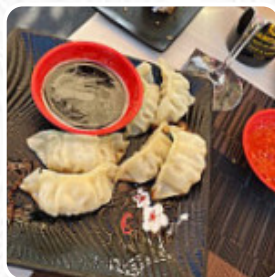

Menu Wafu Sushi

<https://it.menulist.menu>
Piazzale Tiburtino 10, 00185 Roma Italia, Italy
(+39)0684384863

Su questo Sito troverai il completo menu di Wafu [Sushi](#) da Roma. Attualmente ci sono 16 piatti e bevande disponibili. Per **offerte variabili** ti preghiamo di rivolgerti direttamente al proprietario del ristorante. Puoi contattarlo anche tramite il suo sito web. Cosa piace a [User](#) di Wafu [Sushi](#): incredibile mangiare! che è un ristorante così sottovalutato. se sono alla ricerca di mangiare a buon mercato e saporito, questo posto è il posto dove andare via! i sorrisi in bocca. Siamo rimasti sorpresi che fosse così vuoto! La mia raccomandazione, non fare la carta. l'opzione buffet è così economica e ne vale la pena completamente. ci siamo innamorati di tutto. uno non è molto dolce. solo lo ottengono se amano la... [leggere di più](#). Se il clima è buono puoi anche mangiare all'aperto. Una selezione di *gustose pietanze di frutti di mare portate* presentate dal Wafu [Sushi](#) di Roma, Inoltre, l'idi successo fusione di diversi piatti con nuovi e a volte audaci ingredienti è apprezzata dai clienti - un bel caso di Asian Fusion. **La preparazione delle pietanze è in stile originale asiatico**, in particolare le combinazioni straordinarie di diversi prodotti offrono agli visitatori un'indimenticabile esperienza di sapore di questa riuscita cucina fusion.

Menu Wafu Sushi

Pasta

PRIMAVERA

Piatti principali

SUSHI

Contorni

WAKAME

Kalte