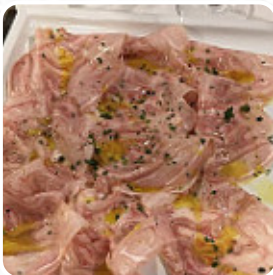

Su questo Sito web troverai il [completo menu](#) di Al Borgo Antico da MONCALIERI. Attualmente ci sono **17** piatti e bevande disponibili. Per offerte variabili ti preghiamo di rivolgerti direttamente al proprietario del ristorante. Puoi contattarlo anche tramite il suo sito web. Cosa piace a [Jack Grassi](#) di Al Borgo Antico:

Classico locale piemontese, entrando si assapora l'aria della vera tradizione. I tavoli sono ben organizzati, il personale è veramente molto gentile e professionale. Le pietanze sono squisite preparate con sapiente maestria utilizzando materie prime d'eccellenza. Noi abbiamo gustato: tomino con patate al forno, vitel tonnè, gnocchi al castelmagno e tajarin al sugo di salsiccia. Squisiti i dessert: bônnet e panna cotta... [leggere di più](#). Se il tempo è buono puoi anche mangiare e bere all'aperto. Se hai voglia di piatti dolci, Al Borgo Antico con i suoi *gustosi dessert* può sicuramente soddisfare il tuo desiderio, e ti aspetta una autentica cucina italiana con classici come pizza e pasta. Inoltre, ci sono piatti mediterranei facili da digerire tra le scelte, Puoi anche rilassarti al bar con una **birra fresca** o altri drink alcolici e analcolici.