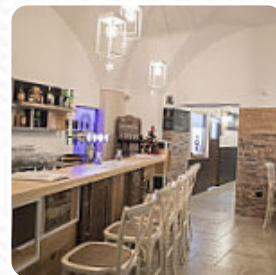

## ***Menu La Magiada Locanda***

<https://it.menulist.menu>

Corso Vittorio Emanuele, 48, Lecce, Italy

+393282637736 - <https://www.lamagiada.it>

Qui troverai il [menu](#) di La Magiada Locanda in Lecce. Al momento ci sono **17** piatti e bevande nel menù. Puoi richiedere **offerte stagionali o settimanali** per telefono. Il ristorante è accessibile e può quindi essere utilizzato anche con una sedia a rotelle o con disabilità fisiche, a seconda delle condizioni meteorologiche si può stare anche comodamente all'aperto e mangiare e bere. La Magiada Locanda da Lecce è un ottimo posto come bar, se dopo fine del turno si vuole ancora bere qualcosa e stare con gli amici, non lasciarti sfuggire l'occasione di assaporare la pizza croccante, preparata fresca secondo metodi tradizionali.