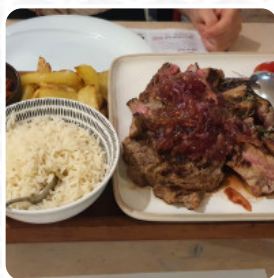

Il menu di Passione Carnale di SAN BENEDETTO DEL TRONTO include 15 piatti. Mediamente un **piatto o una bevanda sul [la carta](#)** costano circa 14 €. Le categorie possono essere visualizzate nel menu sottostante. Cosa piace a [User](#) di Passione Carnale:

Locale già conosciuto, ma sempre all'altezza delle aspettative. atmosfera un po' rumorosa ma servizio veloce ed efficiente. Personale gentile e molto professionale [leggere di più](#). Il WiFi del ristorante lo utilizzi senza costi aggiuntivi, a seconda del tempo si può stare anche comodamente all'aperto e prendere qualcosa da mangiare. Gli locali in loco sono accessibili e quindi non rappresentano un problema anche per clienti in sedia a rotelle o con fisiologiche limitazioni. Al Passione Carnale a SAN BENEDETTO DEL TRONTO, su **fiamma aperta** **deliziosa carne viene grigliata** fresca e servita con deliziosi contorni, e ti aspetta una originale [cucina italiana](#) con classici come [pizza](#) e pasta. Ci sono anche delizie portate caratteristici dell'Europa.