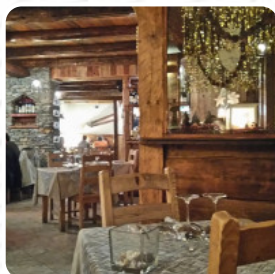

Menu La Creche

<https://it.menulist.menu>

Via P. De Bernard, 5/A, La Thuile, Italy, La thuile

+393479073216 - <http://www.facebook.com/ristorantelacreche>

Qui troverai il [menu](#) di **La Creche** in La thuile. Al momento ci sono 2 portate e bevande sulla carta. Puoi richiedere **offerte stagionali o settimanali** per telefono. Cosa piace a [User](#) di La Creche: ottimo cibo, con una bella selezione di cibi raffinati. i ravioli neri, i vini di bistecca deliziosi. Mi è piaciuto tasrtiflette: cucina appena fine, ma deliziosa. buon servizio, atmosfera fiorentina. Sono sorpreso da alcune delle recensioni su cattiva qualità: that non era la nostra esperienza. Forse abbiamo avuto fortuna? [leggere di più](#). Con buon tempo si può addirittura consumare qualcosa all'aperto, e nell'accesso alle stanze senza barriere possono entrare anche clienti in sedia a rotelle o con limitazioni fisiche. Nel La Creche, un locale con piatti italiani da [La thuile](#), ti attende una tipica cucina italiana con classici come [pizza](#) e pasta, tra le scelte ci sono anche alcuni *piatti internazionali cibi* nella lista. Ci sono anche pietanze raffinate portate caratteristiche dell'Europa, e puoi aspettarti la gustosa classica cucina di frutti di mare.