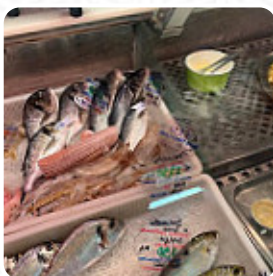

Su questo Webpage troverai il completo menu di Pescheria Perla Del Mare da GROSSETO. Attualmente ci sono **17** piatti e bevande disponibili. Per offerte variabili ti preghiamo di rivolgerti direttamente al proprietario del ristorante. Puoi contattarlo anche tramite il suo sito web. Cosa piace a [User](#) di Pescheria Perla Del Mare:

Posto accogliente Personale gentile solare accogliente Portate abbondanti .. tutto super buono Pesce fresco Insomma arriviamo da Genova cogoleto per mangiare alla Perla del Mare ... lo consiglio 10 e LODE [leggere di più](#). Con buon tempo si può addirittura mangiare all'aperto, e nell'accesso alle stanze senza barriere possono entrare anche visitatori in sedia a rotelle o con limitazioni fisiche. Cosa non piace a [User](#) di Pescheria Perla Del Mare:

Per non avere un servizio di tavolo troppo costoso..la giovane signora dire un po 'di acido si dovrebbe avere un bel sorriso con i clienti e non essere muson! L'insalata di mare non era affatto fresca e idem fritto...il gusto di pesce fresco sente ragazzi... mai più! [leggere di più](#). Il Pescheria Perla Del Mare di GROSSETO serve varie **squisite pietanze di frutti di mare portate**, inoltre, i ospiti del locale gustano l'ampia selezione di **specialità di caffè e tè** che il locale ha a disposizione. Puoi anche rilassarti al bar dopo aver mangiato (o durante) e gustare un *drink alcolico o analcolico*.

CAFFÈ

Ingredienti utilizzati

FRUTTI DI MARE

SALMONE

Questi tipi di piatti vengono serviti

TAGLIATELLE

PASTA

SPAGHETTI