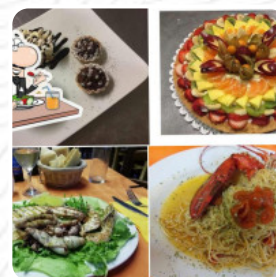

Menu La Terrazza Del Borgo

<https://it.menulist.menu>

Via Antonio Gramsci, 165, Sant'olcese, Italy, SANT'OLCESE

+393910714559,+393401559240 - <http://www.laterrazzadelborgo.com>

Un completo [menu](#) di La Terrazza Del Borgo da SANT'OLCESE con tutti gli 17 piatti e bevande possono essere trovati qui nel menù. Per le [offerte variabili](#) ti preghiamo di contattare il proprietario telefonicamente o tramite i dettagli di contatto sul sito web. Cosa piace a [User](#) di La Terrazza Del Borgo: andiamo il prima possibile in questo locale che nella zona ha il valore aggiunto di avere pesce eccellente e piatti deliziosi. ottimo servizio e pulizia consigliata [leggere di più](#). Il ristorante offre anche la possibilità di sedersi all'aperto e mangiare e bere con buon tempo. Cosa non piace a [User](#) di La Terrazza Del Borgo: Trattoria economica con discreta qualità. Personale cordiale e cibo buono. Ottimo per un pranzo in pausa dall'ufficio. Menù fisso 12 euro a pranzo Parking: Il parcheggio è sotto al locale. non credo sia possibile raggiungere la sala in sedia a rotelle Service: Dine in Meal type: Dinner Price per person: €10–20 [leggere di più](#). Nel La Terrazza Del Borgo, un locale che serve specialità italiani a SANT'OLCESE, ti aspetta una *tipica cucina italiana* inclusi classici come [pizza](#) e [pasta](#), e puoi aspettarti la raffinata tipica cucina di [frutti di mare](#). Dopo aver mangiato (o durante) puoi ancora rilassarti al bar con un drink alcolico o non alcolico.

Menu La Terrazza Del Borgo

Dolci Süße

TIRAMISÙ

Gnocchi

GNOCCHI

Spuntini e contorni

FRITTO MISTO

Condiments and Sauces

SALSA

Pasta

RAVIOLI

CANNELLONI

Antipasti

ANTIPASTO

RISOTTO

Questi tipi di piatti vengono serviti