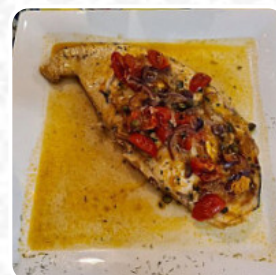

Su questo Sito web troverai il **completo [menu](#)** di *Marmoreo Antico Borgo Marinaro* da MAZARA DEL VALLO. Attualmente ci sono 3 portate e bevande disponibili. Per **offerte variabili** ti preghiamo di rivolgerti direttamente al proprietario del ristorante. Puoi contattarlo anche tramite il suo sito web. Cosa piace a [User](#) di Marmoreo Antico Borgo Marinaro:

Rientra in quella piccola cerchia di ristoranti che resteranno sempre nel mio cuore , una cucina indimenticabile per la freschezza del pesce e per la semplicità con cui viene cucinato..gamberi rossi al vapore , san Pietro al Limone, spaghetti con le vongole...ottimo il servizio e lo staff. Bravi !!!! [leggere di più](#). Il ristorante e i suoi spazi sono accessibili e quindi raggiungibili anche con la sedia a rotelle o con limitazioni fisiche.utilizzabile, e c'è WiFi senza costi. Se il tempo è buono, si può anche mangiare e bere all'aperto. Marmoreo Antico Borgo Marinaro da [MAZARA DEL VALLO](#) fornisce **deliziosa, buona cucina mediterranea** con i suoi tipici menu, e puoi aspettarti la squisita tipica cucina di frutti di mare. Inoltre, ti aspetta la cucina italiana tipica con deliziosi classici come [pizza](#) e pasta.