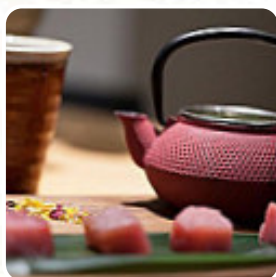

Un completo [menu](#) di Yume Sushi Fusion da PISOGNE con tutti gli 17 portate e bevande possono essere trovati qui sulla carta. Per le **offerte variabili** ti preghiamo di contattare il proprietario telefonicamente o tramite i dettagli di contatto sul sito web. Il ristorante e i suoi spazi sono accessibili e quindi raggiungibili anche con la sedia a rotelle o con disabilità fisiologiche.raggiungibile, e c'è Wlan senza costi. Se il clima è buono, si può anche mangiare e bere all'aperto. Cosa non piace a [User](#) di Yume Sushi Fusion:

Ambiente pulito ed elegante forse un po' troppo formale. Servizio impeccabile. Le aspettative sul cibo forse erano molto alte, abbiamo trovato qualità e freschezza ma nessun effetto wow. Spese di Altina. Servizio: cenare in tipo Pasto: Cena Prezzo a persona: €50–60 Cibo: 3 Servizio: 5 Ambiente: 4 [leggere di più](#). Yume Sushi Fusion da PISOGNE è un bar adeguato per **un cocktail dopo lavoro**, e stare insieme o da soli con gli amici, in particolare le combinazioni inventive di diversi ingredienti offrono agli visitatori un'indimenticabile esperienza di sapore di questa riuscita cucina fusion. Ci sono anche [piatti mediterranei buoni da digerire](#) nel menu, e puoi aspettarti la squisita tipica cucina di [frutti di mare](#).