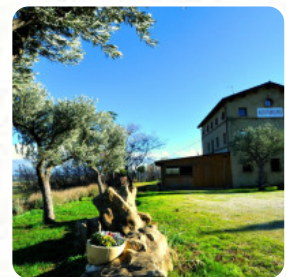

Menu La Sella Di Pitino

<https://it.menulist.menu>

Contrada Vallonica, 139, San Severino Marche, Italy, SAN SEVERINO MARCHE
+393393765410 - <http://www.facebook.com/La-Sella-Di-Pitino-183953048463582/>

Un completo [menu](#) di **La Sella Di Pitino** da SAN SEVERINO MARCHE con tutti gli 14 portate e bevande possono essere trovati qui nel menù. Per le offerte stagionali o settimanali ti preghiamo di contattare il proprietario telefonicamente o tramite i dettagli di contatto sul sito web. Cosa piace a [Edita Y](#) di La Sella Di Pitino:

Questa gemma di un ristorante è uno dei nostri luoghi preferiti a Le Marche. A breve distanza da Treia il menù specializzato in tartufi è assolutamente delizioso assicurarsi di provare i cinque antipasti al tartufo! La mia pasta preferita viene con asparagi, pinoli e guancia di maiale e le bistecche sono troppe da menzionare ma tutto quello che abbiamo provato splendida! Stefano e il suo team tra cui Christina sono t... [leggere di più](#). Con bel tempo si può addirittura farsi servire all'aperto, e nell'accesso alle stanze senza barriere possono entrare anche clienti in sedia a rotelle o con limitazioni fisiologiche. Nel La Sella Di Pitino, un locale che serve piatti italiani a SAN SEVERINO MARCHE, ti aspetta una tipica cucina italiana inclusi classici come [pizza](#) e [pasta](#), inoltre, piatti mediterranei leggeri sono disponibili tra le scelte. Inoltre, puoi ordinare della fresca **grigliata grigliata** ordinare.