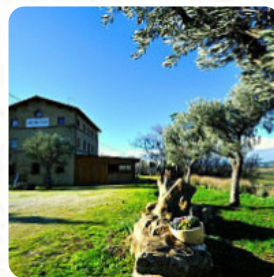

Menu La Sella Di Pitino

<https://it.menulist.menu>

Contrada Vallonica, 139, San Severino Marche, Italy, SAN SEVERINO MARCHE
+393393765410 - <http://www.facebook.com/La-Sella-Di-Pitino-183953048463582/>

Un completo [menu](#) di **La Sella Di Pitino** da SAN SEVERINO MARCHE con tutti gli 14 portate e bevande possono essere trovati qui nel menù. Per le offerte stagionali o settimanali ti preghiamo di contattare il proprietario telefonicamente o tramite i dettagli di contatto sul sito web. Cosa piace a [Edita Y](#) di La Sella Di Pitino:

Questa gemma di un ristorante è uno dei nostri luoghi preferiti a Le Marche. A breve distanza da Treia il menù specializzato in tartufi è assolutamente delizioso assicurarsi di provare i cinque antipasti al tartufo! La mia pasta preferita viene con asparagi, pinoli e guancia di maiale e le bistecche sono troppe da menzionare ma tutto quello che abbiamo provato splendida! Stefano e il suo team tra cui Christina sono t... [leggere di più](#). Con bel tempo si può addirittura farsi servire all'aperto, e nell'accesso alle stanze senza barriere possono entrare anche clienti in sedia a rotelle o con limitazioni fisiologiche. Nel La Sella Di Pitino, un locale che serve piatti italiani a SAN SEVERINO MARCHE, ti aspetta una tipica cucina italiana inclusi classici come [pizza](#) e [pasta](#), inoltre, piatti mediterranei leggeri sono disponibili tra le scelte. Inoltre, puoi ordinare della fresca **grigliata grigliata** ordinare.

PATATE

Menu La Sella Di Pitino

La Sella Di Pitino

Contrada Vallonica, 139, San
Severino Marche, Italy, SAN
SEVERINO MARCHE

Orari di apertura:

Domenica 12:00-15:30 19:00-
23:00

Mercoledì 19:00-23:00

Giovedì 19:00-23:00