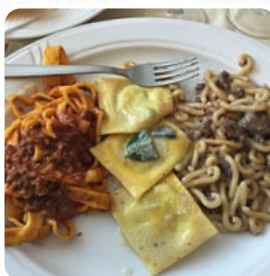

## *Menu Tana Del Lupo*

<https://it.menulist.menu>

Via Emilia Ponente, 55, 48018 Faenza, Italy, FAENZA  
(+39)546621545 - <http://www.latanadellupo.eu>

Su questo Webpage troverai il *completo menu* di Tana Del Lupo da FAENZA. Attualmente ci sono 2 portate e bevande disponibili. Per **offerte stagionali o settimanali** ti preghiamo di rivolgerti direttamente al proprietario del ristorante. Puoi contattarlo anche tramite il suo sito web. Cosa piace a User di Tana Del Lupo: grande pizza senza glutine servita gf pizza sia a pranzo che a cena in contrasto con molte pizze locali che servono solo senza glutine per la cena. nessuna birra senza glutine che era una caramella. leggere di più. Il ristorante offre anche la possibilità di sedersi all'aperto e farsi servire con bel tempo, e c'è W-LAN senza costi. Gli spazi in loco sono accessibili e quindi non rappresentano un problema anche per ospiti in sedia a rotelle o con fisiche disabilità. Tana Del Lupo da FAENZA fornisce **deliziosa, buona cucina mediterranea di facile digestione** con i suoi tipici menu, e puoi aspettarti la squisita tipica cucina di frutti di mare. Naturalmente, c'è anche gustosa pizza, cotta fresca secondo una ricetta tradizionale, ci sono anche deliziosi piatti vegetali nel menu.

# *Menu Tana Del Lupo*

## *Questi tipi di piatti vengono serviti*

PIZZA

PESCARE

DOLCI

INSALATA

PASTA

PANE