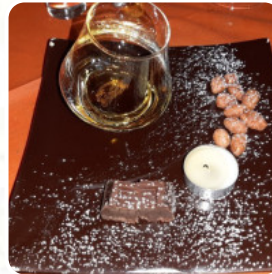

Menu Sfizi Del Palato

<https://it.menulist.menu>
Via Siris, 75025 Policoro, Italy, POLICORO
+393914356028

Un completo menu di Sfizi Del Palato da **POLICORO** con tutti gli 8 menù e bevande possono essere trovati qui nel menù. Per le offerte variabili ti preghiamo di contattare il proprietario telefonicamente o tramite i dettagli di contatto sul sito web. Cosa piace a User di Sfizi Del Palato:

esperienza eccellente! Macelleria/braceria: carne di ottima qualità, accompagnata da vini pregiati, proprietari e personale disponibili ,gentile e a portata di mano consiglio vivamente questo posto. leggere di più. Il ristorante e i suoi spazi sono accessibili e quindi raggiungibili anche con la sedia a rotelle o con limitazioni fisiologiche.raggiungibile, a seconda del condizioni meteorologiche si può stare anche comodamente all'aperto e mangiare. Cosa non piace a User di Sfizi Del Palato:

ottima carne di policoro di campagna con tavoli esterni e possibilità di scegliere la carne al banco, come dal macellaio. abbiamo provato l'Angus irlandese: squisito a eur 5,50/kg. servizio veloce, gentile e grande cortesia per trovarci posto (3 persone) senza prenotazione e Venerdì sera. conto: 1kg angus 1 porzione arrosticini eur 13 (un po' deludente) 1 porzione bombette eur 13 (buone) 1 porzione spinach 1 bruschet... leggere di più. I visitatori del Sfizi Del Palato a POLICORO troveranno una tradizionale scelta di **piatti argentini** nel menu, la barbecue viene qui cotta a fuoco aperto fresca alla griglia. Inoltre, ci sono anche piatti mediterranei facili da digerire nel menu, anche i ospiti del locale adorano l'ampia gamma di **specialità di caffè e tè** che il ristorante ha da offrire.