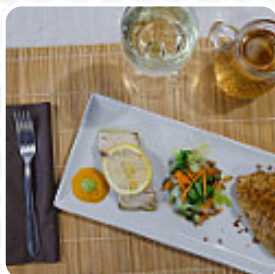

## *Menu Un Punto Macrobiotico*

<https://it.menulist.menu>

Piazza Torquato Tasso, Firenze, Italy

+393955221167

Su questo Sito web troverai il [completo menu](#) di Un Punto Macrobiotico da Firenze. Attualmente ci sono **11** piatti e bevande disponibili. Per *offerte stagionali o settimanali* ti preghiamo di rivolgerti direttamente al proprietario del ristorante. Puoi contattarlo anche tramite il suo sito web. Cosa piace a [User](#) di Un Punto Macrobiotico: ottimo servizio! piatti speciali in particolare consigliano i preparati di pesce, dolci e gelati. piatto misto [vegetariano](#) ideale per combinare salute e buon cibo. [leggere di più](#). Cosa non piace a [User](#) di Un Punto Macrobiotico: Sembrava che la maggior parte dei locali avesse mangiato lì, eravamo l'unico turista. molte opzioni vegane, ma avevano alcuni piatti di pesce. Ho l'impressione che il menu cambia ogni giorno, come il cameriere lo scrive sulla lavagna come siamo entrati. il cibo era buono, ma era caldo. hanno un delizioso gelato vegano senza zucchero [leggere di più](#). Nel Un Punto Macrobiotico di Firenze hai la possibilità di assaporare menu vegetariani gustosi, nei quali non troverai traccia di carne o pesce, e ti aspetta una autentica **cucina italiana** con classici come pizza e pasta.

## *Questi tipi di piatti vengono serviti*

PESCARE

GELATO

PASTA