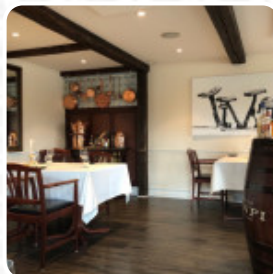

Her finder du den [menu](#) fra *Støvlet Katrines Hus A/s* i Sorø. I øjeblikket er der **17** anretninger og drikkevarer på kortet. Du kan forespørge om sæsonbaserede eller ugebaserede tilbud via telefon. Hvad [User](#) kan lide ved Støvlet Katrines Hus A/s:

hyggeligt sted i sorø. meget kompetent og smilende personale. vi fik en pakke med tre retter, tre snacks, vinmenu og coffee med chokolade. vi var mætte og synes det var prisen værd. service: dine in meal type: dinner at night: 5 service: 5 atmosphere: 4 parking: many parking spaces parking free parking [Læs mere](#). restauranten er handicapvenligt og kan derfor også benyttes med en kørestol eller fysiske handicap, Afhængig af vejrforholdene kan man også sidde godt ude og spise. For dem, der efter arbejdsdagen ønsker at drikke noget og sidde sammen med venner eller være alene, er Støvlet Katrines Hus A/s fra Sorøe en god bar, gæsterne i stedet overvejer også den udtømmende selektion af mest forskellige kaffe- og te-specialiteter, som restauranten tilbyder. Du vil hellere nyde maden i dine egne fire vægge eller ved en speciel begivenhed som en stor fødselsdagsfest? Takket være husegen catering er det helt enkelt, og du kan glæde dig til typisk lækker **fransk køkken**.