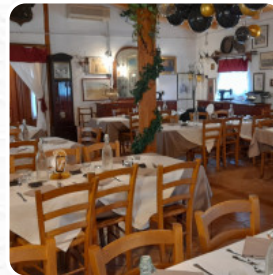

Menu Le Roscelle

<https://it.menulist.menu>
Via Delle Roscelle, Roma, Italy
+393407903691 - <http://le-roscelle.business.site>

Qui troverai il [menu di Le Roscelle](#) in Roma. Al momento ci sono 18 piatti e bevande nel menù. Puoi richiedere **offerte stagionali o settimanali** per telefono. Cosa piace a [dissidiab](#) di Le Roscelle:

Sono capitata per caso in questo ristorante durante un viaggio di lavoro. Subito sono rimasta colpita dalla location incantevole e dai suoi numerosi animali pronti ad accoglierci. Nonostante l'ora e il giorno improbabile della settimana in cui ci siamo presentati siamo stati accolti con estrema cortesia e abbiamo mangiato in maniera davvero ottima! Dopo ci siamo potuti rilassare all'esterno godendoci una piccola pass... [leggere di più](#). Se il tempo è bello puoi anche mangiare e bere all'aperto, e nell'accesso alle locali senza barriere possono entrare anche ospiti in sedia a rotelle o con disabilità fisiche. Cosa non piace a [Sirio Riva](#) di Le Roscelle:

Posto carino immerso nel verde, locale interno vecchiotto e un po' buio. Il cibo genuino, l'antipasto meritava veramente, primi piatti nella media, carne cotta bene e saporita. Meno buono il servizio, capisco che si tratti di un agriturismo, ma aspettare 2h per poter mangiare, chiedere continuamente posate e bicchieri perché assenti, mi sembra veramente eccessivo. [leggere di più](#). Una visita al Le Roscelle risulta particolarmente preziosa grazie alla ampia diversità di **specialità di caffè e tè**, e ti aspetta una tipica cucina italiana con classici come pizza e pasta. Inoltre, puoi ordinare della fresca arrostita grigliata acquistare.