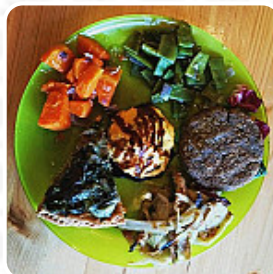

**La carta di Piccola Sosteria La Tana di CASSINO** include circa 18 vari piatti e bevande. In media paghi circa 5 € per un piatto / una bevanda. Cosa piace a User di Piccola Sosteria La Tana:

Ristorante vegano situato nei pressi della stazione di CASSINO. Accogliente e familiare. Personale cortese e qualificato. Pietanze eccezionali con ottima scelta. Prezzi super giusti. Da visitare assolutamente leggere di più.