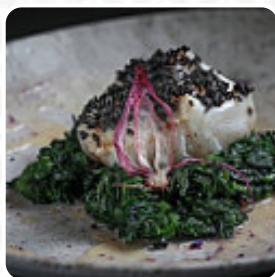

Menu Re Lear

<https://it.menulist.menu>

Piazza Cavour 23, MALCESINE, Italy

(+39)0457400616 - <http://www.facebook.com/relearmalcesine>

Qui troverai il [menu di Re Lear](#) in MALCESINE. Al momento ci sono **18** portate e bevande sulla carta. Puoi richiedere offerte stagionali o settimanali per telefono. Il ristorante è accessibile e può quindi essere utilizzato anche con una sedia a rotelle o con limitazioni fisiche, a seconda delle condizioni meteorologiche si può stare anche comodamente all'aperto e mangiare. Re Lear da [MALCESINE](#) fornisce gustosa, buona cucina mediterranea con i suoi tipici cibi, non lasciarti sfuggire l'occasione di mangiare la pizza saporita, preparata fresca secondo metodi originali. Inoltre, ti aspetta la originale *cucina italiana* incluso gustosi classici come [pizza](#) e pasta, Alla barra puoi rilassarti anche con una appena spillata o altri drink alcolici e analcolici.

Menu Re Lear

Insalate

INSALATA

Piatti principali

LASAGNA

Spuntini

BRUSCHETTA

Dolci

TIRAMISÙ

*Seafood**

GAMBE

Restaurant Category

ITALIANO

Ingredienti utilizzati

SPINAT

GAMBERETTI

CARNE

Questi tipi di piatti vengono serviti

PASTA

SPAGHETTI

PIZZA

Pasta

BOLOGNESE

RAVIOLI